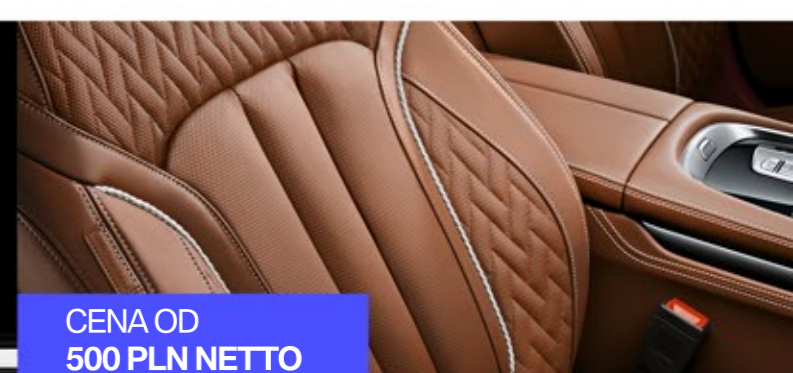

CENA OD
520 PLN NETTO

POWŁOKA NA LISTWY OZDOBNE.

- powłoka została stworzona specjalnie do zabezpieczenia listew ozdobnych z aluminium i stali nierdzewnej
- zapewnia ochronę przed nalotami oraz pozwala zachować znakomity połysk

CENA OD
520 PLN NETTO

POWŁOKA NA TAPICERKĘ SKÓRZANĄ.

- specjalna struktura dopasowana do elastyczności skóry
- chroni wrażliwą powierzchnię przed brudem
- zabezpiecza przed wniknięciem barwników w skórę
- ułatwia utrzymywanie tapicerki w czystości